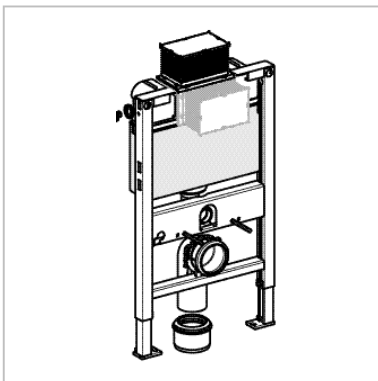

Geberit Duofix WC-elementer

Kvalitetssikring

Duofix top/front betjent 82 cm

Geberit nr. 111.245.00.1
VVS-nr. 617060.510

Top -eller frontbetjent
indbygningscisterne til 3/6
litr. skyl
Passer til betjenings-
pladerne Artline, Kappa20
og 21 og Kappa50 samt de
pneumatiske fingertryk

Reserve dele:

Skyllegarniture 3/6 ltr.:
Geberit nr. 240.638.00.1
VVS-nr. 617500.181

Svømmerventil til udskiftning:
Geberit nr. 240.700.00.1
VVS-nr. 617500.900

Servicesæt for svømmerventil:
Geberit nr. 240.771.00.1
VVS-nr. 617500.494

Duofix top/front betjent 98 cm

Geberit nr. 111.295.00.1
VVS-nr. 617060.560

Top -eller frontbetjent
indbygningscisterne til 3/6
litr. skyl
Passer til betjenings-
pladerne Artline, Kappa20
og 21 og Kappa50 samt de
pneumatiske fingertryk