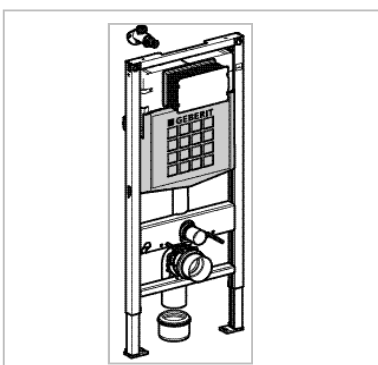

Duofix frontbetjent

Geberit nr. 111.306.00.5
VVS-nr. 617060.310

Frontbetjent
indbygningscisterne til
armlæn. 3/6 ltr. skyl

Passer til Sigma
betjenings-pladerne,
Bolero, Tango, Samba &
Mambo

Reserve dele:

Skyllegarniture 3/6 ltr.:
Geberit nr. 240.622.00.1
VVS-nr. 617500.186

Svømmerventil til udskiftning:
Geberit nr. 240.700.00.1
VVS-nr. 617500.900

Servicesæt for svømmerventil:
Geberit nr. 240.771.00.1
VVS-nr. 617500.494