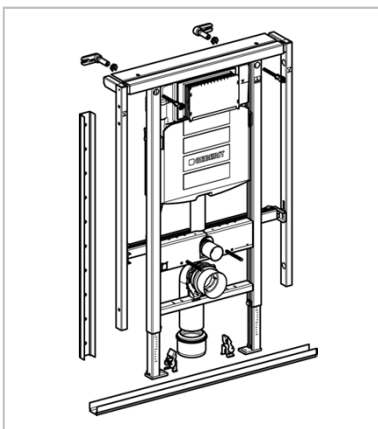

Kvalitetssikring

Duofix frontbetjent breddeindstilleligt

Geberit nr. 111.387.00.5
VVS-nr. 617060.340

Frontbetjent
indbygningcisterne til 3/6
ltr. skyl

Passer til betjenings-
pladerne Sigma 50, Sigma
20, Sigma 10, Bolero,
Tango, Samba og Mambo

Reserve dele:

Skyllegarniture 3/6 ltr.:
Geberit nr. 240.622.00.1
VVS-nr. 617500.186

Svømmerventil til udskiftning:
Geberit nr. 240.700.00.1
VVS-nr. 617500.900

Servicesæt for svømmerventil:
Geberit nr. 240.771.00.1
VVS-nr. 617500.494