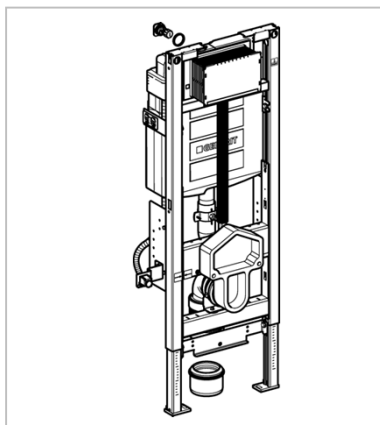

Duofix frontbetjent højdeindstilleligt

Geberit nr. 111.396.00.5
VVS-nr. 617060.330

Frontbetjent
indbygningcisterne til 3/6
ltr. skyl

Passer til betjenings-
pladerne Sigma 50, Sigma
20, Sigma 10, Bolero,
Tango, Samba og Mambo

Reserve dele:

Skyllegarniture 3/6 ltr.:
Geberit nr. 240.622.00.1
VVS-nr. 617500.186

Svømmerventil til udskiftning:
Geberit nr. 240.700.00.1
VVS-nr. 617500.900

Servicesæt for svømmerventil:
Geberit nr. 240.771.00.1
VVS-nr. 617500.494

Vedligeholdelse Duofix cisterner:

Hvis vandet løber konstant i toiletskålen, kontrollér da at udløbsventilens ventilring ikke er skadet. Hvis dette er tilfældet, monter ny ventilring (Geberit-nr. 816.418.00.1). Er der ingen synlige skader på ventilringen, renses den for kalk og smudspartikler.

Kontrollér derefter, at indløbsventilen lukker korrekt. Hvis dette ikke er tilfældet, renses ventilhuset for smudspartikler. Lukker indløbsventilen stadigvæk ikke, kan det være nødvendigt at montere nyt pakningssæt (Geberit-nr. 240.771.00.1) eller udskifte den komplette indløbsventil (Geberit-nr. 240.715.00.1).