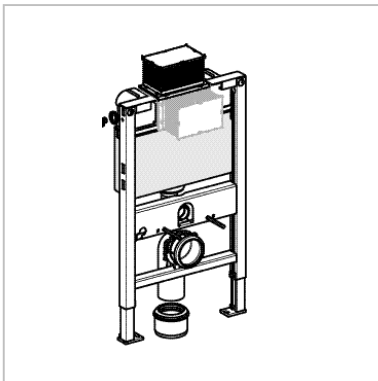

Geberit Duofix WC-elementer

Kvalitetssikring

Duofix top/front betjent 82 cm

Geberit nr. 111.245.00.1
VVS-nr. 617060.510

Top -eller frontbetjent
indbygningscisterne til 3/6
litr. skyl
Passer til betjenings-
pladerne Artline, Kappa20
og 21 og Kappa50 samt de
pneumatiske fingertryk

Duofix top/front betjent 98 cm

Geberit nr. 111.295.00.1
VVS-nr. 617060.560

Top -eller frontbetjent
indbygningscisterne til 3/6
litr. skyl
Passer til betjenings-
pladerne Artline, Kappa20
og 21 og Kappa50 samt de
pneumatiske fingertryk