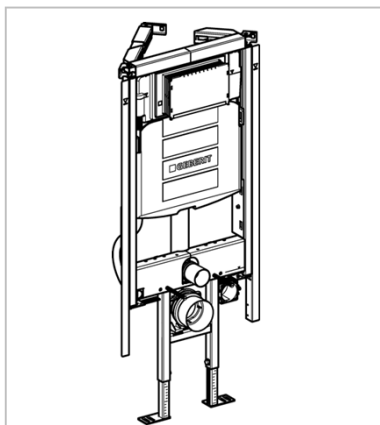

Duofix frontbetjent hjørneelement

Geberit nr. 111.394.00.5
VVS-nr. 617050.300

Frontbetjent
indbygningcisterne til 3/6
ltr. skyl

Passer til Sigma
betjenings-pladerne,
Bolero, Tango, Samba &
Mambo

Reservedele:

Skyllegarniture 3/6 ltr.:
Geberit nr. 240.622.00.1
VVS-nr. 617500.186

Svømmerventil til udskiftning:
Geberit nr.240.700.00.1
VVS-nr. 617500.900

Servicesæt for svømmerventil:
Geberit nr. 240.771.00.1
VVS-nr. 617500.494