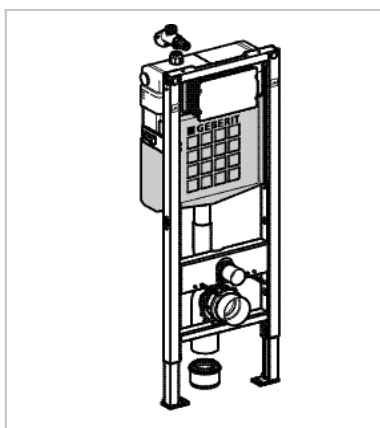

Kvalitetssikring

Duofix frontbetjent, smal

Geberit nr. 111.312.00.5
VVS-nr. 617060.320

Frontbetjent
indbygningcisterne til 3/6
ltr. skyl

Passer til Sigma
betjenings-pladerne,
Bolero, Tango, Samba &
Mambo

Reservedele:

Skyllegarniture 3/6 ltr.:
Geberit nr. 240.622.00.1
VVS-nr. 617500.186

Svømmerventil til udskiftning:
Geberit nr.240.700.00.1
VVS-nr. 617500.900

Servicesæt for svømmerventil:
Geberit nr. 240.771.00.1
VVS-nr. 617500.494